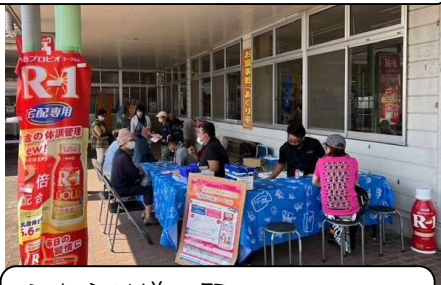

わかばのきもち

～ちょっとひとりごと～

198号

(柴野 泰宏)

骨密度測定会、開始しま～す♪

こちらは道の駅、
大変賑わいました～♪

52歳の誕生日バーベキュー
ゆったり過ごす時間が最高♪

一人用の炭火コンロでホタテ
待っている時間も幸せ～♪

綺麗なお花のプレゼントは
心が癒されて格別ですね～

今年の太陽の輝きは「ピカピカ・キラキラ」と、かなりの磨きが掛かっている元気でですね……(^_^);

そして毎日気温が高めですので、熱中症にはくれぐれもお気をつけ下さい。

また、数か月すると季節は「秋」から「冬」へと日本の四季を通して、健康管理には気を付けたい所ですね。“みるくショップわかば”では、ショッピングセンターや道の駅などで骨密度測定会を開催し、夏バテ防止や骨密度アップ、免疫力アップのご提案を実施しています！

食事や運動の健康習慣を続ける事は、なかなか難しい課題の一つ、これからも乳製品でお客様の健康のサポートの可能性に挑戦して参りたいと思います♪

そしてお陰様で私も「ミルクで元気」と「R-1」を毎日続けて大きな病気もなく先月52歳となりました～

言い方を変えると人生経験を積んで「レベル52」になった訳ですから、これからも楽しく、お客様と一緒に「レベル100」を目指して参りたいと思います♪

これからもお客様が健康で幸せであります様に～♪