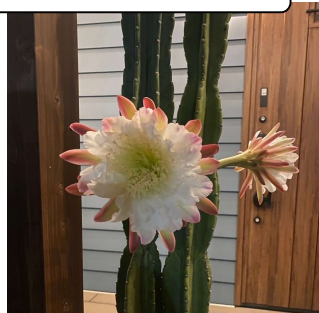

わかばのきもち

～ちょっとひとりごと～

200号

(柴野 泰宏)

茎の様なつぼみが2本！！

綺麗でずっと見惚れてしまう～

「見惚れてしまう」とはこの事なんだ！と実感しました。とても感動的な綺麗な花でした

茎がポロリと落ちて、最後は紐みたいな茎も綺麗に無くなりました・・・涙

柱サボテンの隣で育てているハイビスカスは何度もたくさん咲いてくれる、にぎやかで元気な性格のお花ですね～♪

朝晩、随分寒くなって来ましたね・・・湿度も低く、大変過ごしやすい季節となって参りましたが、朝晩の温度差がありますので、お客様におかれましては体調を崩さぬ様ご自愛下さい。

そんな季節の変わり目に、我が家で育てている「柱サボテン」ですが！

見事な立派な花が咲きました！！！！

ひとつの柱から2本の茎の様なつぼみが1週間位で出てきて、いつ咲くのかと思っていましたら、ある夜の10時頃、2本のつぼみは同時に見事に咲きました♪

綺麗で思わず写真を撮り、明日も綺麗な花を楽しめるものかと思っていましたが、翌朝にはしぼんでしまっていて、そのまま枯れてしまい、最後は茎の部分からポロリと下に落ちていました・・・涙

サボテンの見事な花は、夜間のほんのひと時しか咲いていない不思議な生態。

サボテンから、何かメッセージを頂いた、そんなインパクトのある記憶となりました。これからも柱サボテンを大切に、周りの人や物、出来事を大切にしたいと思います。地球上には、まだまだ私の知らない事ばかり、どれだけ知る事が出来るだろう～(^o^)