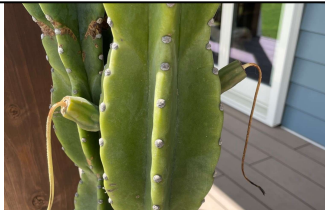

わかばのきもち

～ちょっとひとりごと～

200号

(柴野 泰宏)

茎の様なつぼみが2本！！

綺麗でずっと見惚れてしまう～

「見惚れてしまう」とはこの事なんだ！と実感しました。とても感動的な綺麗な花でした

茎がポロリと落ちて、最後は紐みたいな茎も綺麗に無くなりました・・・涙

柱サボテンの隣で育てているハイビスカスは何度もたくさん咲いてくれる、にぎやかで元気な性格のお花ですね～♪

朝晩、随分寒くなって来ましたね・・・湿度も低く、大変過ごしやすい季節となって参りましたが、朝晩の温度差がありますので、お客様におかれましては体調を崩さぬ様ご自愛下さい。

そんな季節の変わり目に、我が家で育てている「柱サボテン」ですが！

見事な立派な花が咲きました！！！！

ひとつの柱から2本の茎の様なつぼみが1週間位で出てきて、いつ咲くのかと思っていましたら、ある夜の10時頃、2本のつぼみは同時に見事に咲きました♪

綺麗で思わず写真を撮り、明日も綺麗な花を楽しめるものかと思っていましたが、翌朝にはしぼんでしまっていて、そのまま枯れてしまい、最後は茎の部分からポロリと下に落ちていました・・・涙

サボテンの見事な花は、夜間のほんのひと時しか咲いていない不思議な生態。

サボテンから、何かメッセージを頂いた、そんなインパクトのある記憶となりました。これからも柱サボテンを大切に、周りの人や物、出来事を大切にしたいと思います。地球上には、まだまだ私の知らない事ばかり、どれだけ知る事が出来るだろう～(^o^)