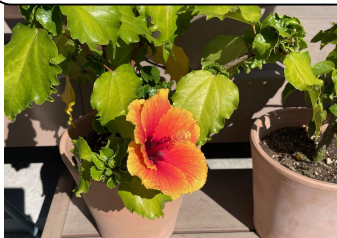

わかばのきもち

～ちょっとひとりごと～

200号

(柴野 泰宏)

茎の様なつぼみが2本！！

綺麗でずっと見惚れてしまう～

「見惚れてしまう」とはこの事なんだ！と実感しました。とても感動的な綺麗な花でした

茎がポロリと落ちて、最後は紐みたいな茎も綺麗に無くなりました・・・涙

柱サボテンの隣で育てているハイビスカスは何度もたくさん咲いてくれる、にぎやかで元気な性格のお花ですね～♪

朝晩、随分寒くなって来ましたね・・・湿度も低く、大変過ごしやすい季節となって参りましたが、朝晩の温度差がありますので、お客様におかれましては体調を崩さぬ様ご自愛下さい。

そんな季節の変わり目に、我が家で育てている「柱サボテン」ですが！

見事な立派な花が咲きました！！！！

ひとつの柱から2本の茎の様なつぼみが1週間位で出てきて、いつ咲くのかと思っていましたら、ある夜の10時頃、2本のつぼみは同時に見事に咲きました♪

綺麗で思わず写真を撮り、明日も綺麗な花を楽しめるものかと思っていましたが、翌朝にはしぼんでしまっていて、そのまま枯れてしまい、最後は茎の部分からポロリと下に落ちていました・・・涙

サボテンの見事な花は、夜間のほんのひと時しか咲いていない不思議な生態。

サボテンから、何かメッセージを頂いた、そんなインパクトのある記憶となりました。これからも柱サボテンを大切に、周りの人や物、出来事を大切にしたいと思います。地球上には、まだまだ私の知らない事ばかり、どれだけ知る事が出来るだろう～(^o^)